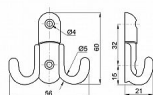

2108 saten.nikl 6cm 063308

» PRO TRUHLÁŘE » VĚŠÁKY

Dodavatelské číslo 063308

Kód produktu 04050-7409

Balení 1 ks

více barev

Dostupnost sklad SEZAM : skladem

Parametry