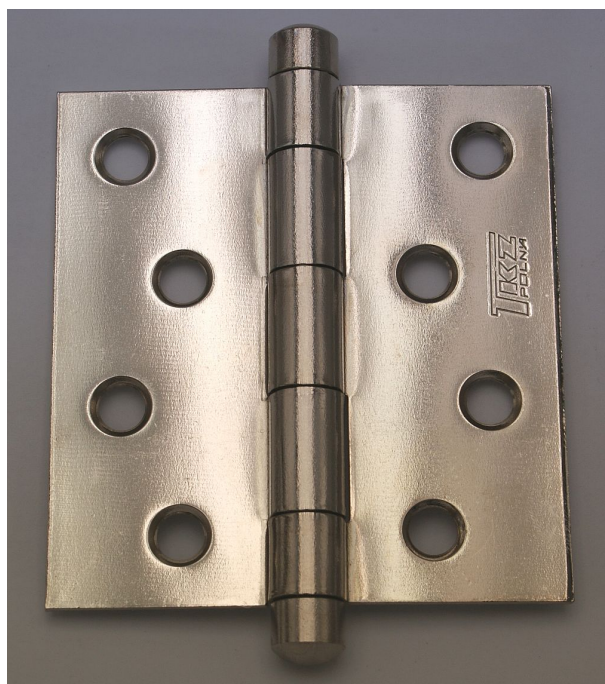

# 219 dveřní závěs vysazovací nikl 9345

» ZÁVĚSY, PANTY » DVEŘNÍ » Zadlabací

## Popis

Průměr pantu (vnější) 12 mm Únosnost / ks (v kg) 25.00 Typ závěsu Kompletní závěs Typ dveří Interiérové Orientace dveří nebo okna Pro pravé i levé dveře (zárubeň) Materiál dveřního křídla Dřevo Provedení dveří Bez polodrážky Typ zárubně Dřevo masiv Ukončení výrobku Bez ozdoby Materiál výrobku (převažující) Ocel Požární odolnost ne Uchycení závěsu K přišroubování K přišroub.doporučujeme Vrutky  $\varnothing$  4,5 mm minimální délky 40 mm Český výrobek Ano

Dodavatelské číslo	93453700
EAN	8590867020119
Kód produktu	05030-3620
Balení	25 Ks

Pro otočné spojení dveří bez polodrážky se zárubní: Čep závěsu je vysouvací.

Dostupnost sklad SEZAM : více než 20 ks