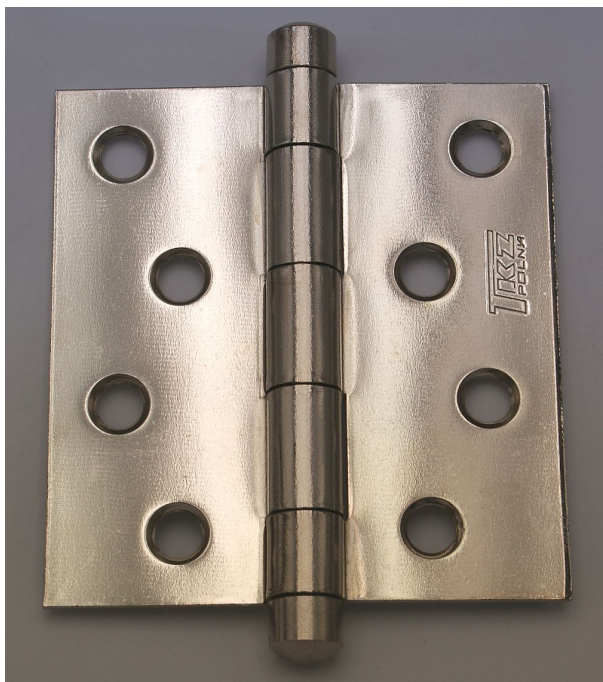

219 dveřní závěs vysazovací nikl 9345

» ZÁVĚSY, PANTY » DVEŘNÍ » Zadlabací

Popis

Průměr pantu (vnější) 12 mm

Únosnost / ks (v kg) 25.00

Typ závěsu Kompletní závěs

Typ dveří Interiérové

Orientace dveří nebo okna Pro pravé i levé dveře (zárubeň)

Materiál dveřního křídla Dřevo

Provedení dveří Bez polodrážky

Typ zárubně Dřevo masiv

Ukončení výrobku Bez ozdoby

Materiál výrobku (převažující) Ocel

Požární odolnost ne

Uchycení závěsu K přišroubování

K přišroub.doporučujeme Vrutky \varnothing 4,5 mm minimální délky 40 mm

Český výrobek Ano

Dodavatelské číslo	93453700
EAN	8590867020119
Kód produktu	05030-3620
Balení	25 ks

Pro otočné spojení dveří bez polodrážky se zárubní: Čep závěsu je vysouvací.

Dostupnost na hlavním skladě: více než 20 ks