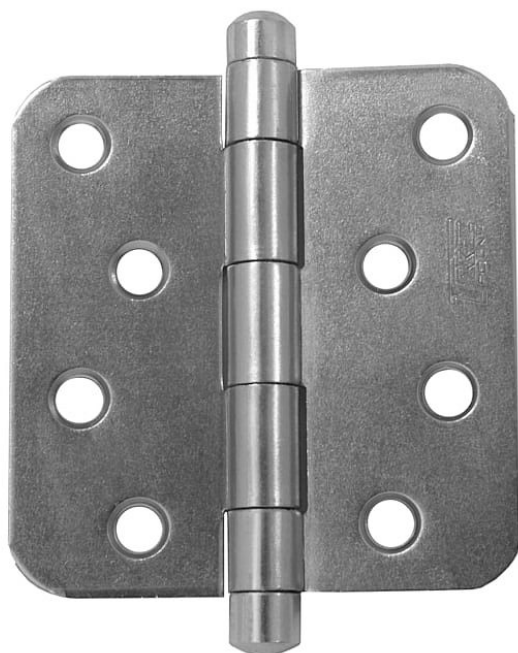

# 220 závěs dveřní vysazovací 9346 modrý zinek

» ZÁVĚSY, PANTY » DVEŘNÍ » Zadlabací

Dodavatelské číslo	93460530
EAN	8590867009640
Kód produktu	05030-3710
Balení	25 Ks

Závěs ( pant ) slouží k otočnému spojení dveří bez polodrážky se zárubní: Čep závěsu je vysouvací

## Popis

Průměr pantu (vnější) 12 mm Únosnost / ks (v kg) 25.00 Typ závěsu Kompletní závěs Typ dveří Interiérové Orientace dveří nebo okna Pro pravé i levé dveře (zárubeň) Materiál dveřního křídla Dřevo Provedení dveří Bez polodrážky Typ zárubně Dřevo masiv Ukončení výrobku Bez ozdoby Materiál výrobku (převažující) Ocel Požární odolnost ne Uchycení závěsu K přišroubování K přišroub.doporučujeme Vrutky  $\varnothing$  4,5 mm minimální délky 40 mm Český výrobek Ano