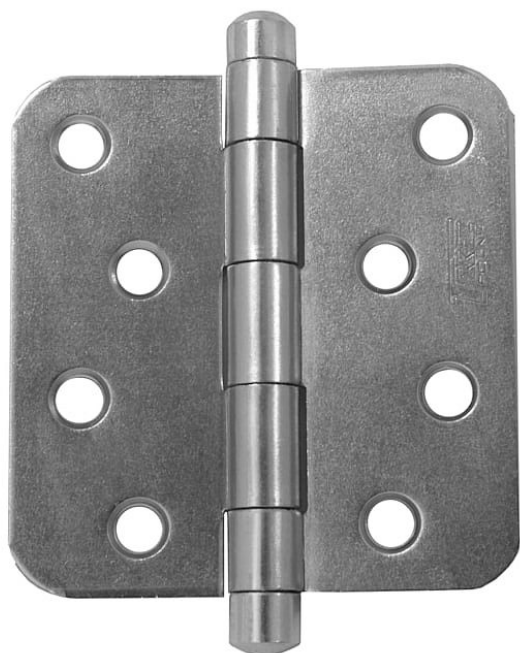

220 závěs dveřní vysazovací 9346 modrý zinek

» ZÁVĚSY, PANTY » DVEŘNÍ » Zadlabací

Dodavatelské číslo	93460530
EAN	8590867009640
Kód produktu	05030-3710
Balení	25 ks

Závěs (pant) slouží k otočnému spojení dveří bez polodrážky se zárubní: Čep závěsu je vysouvací

Dostupnost na hlavním skladě: více než 20 ks

Popis

Průměr pantu (vnější) 12 mm

Únosnost / ks (v kg) 25.00

Typ závěsu Kompletní závěs

Typ dveří Interiérové

Orientace dveří nebo okna Pro pravé i levé dveře (zárubeň)

Materiál dveřního křídla Dřevo

Provedení dveří Bez polodrážky

Typ zárubně Dřevo masiv

Ukončení výrobku Bez ozdoby

Materiál výrobku (převažující) Ocel

Požární odolnost ne

Uchycení závěsu K přišroubování

K přišroub.doporučujeme Vrutky \varnothing 4,5 mm minimální

délky 40 mm

Český výrobek Ano