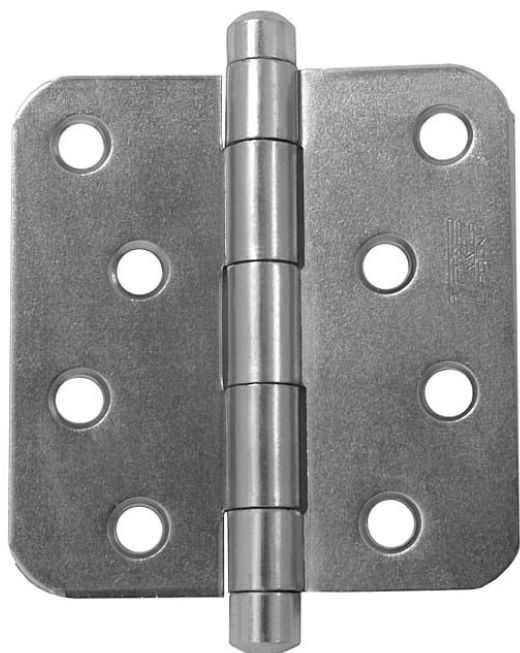

220 závěs dveřní vysazovací 9346 modrý zinek

» ZÁVĚSY, PANTY » DVEŘNÍ » Zadlabací

Dodavatelské číslo	93460530
EAN	8590867009640
Kód produktu	05030-3710
Balení	25 Ks

Závěs (pant) slouží k otočnému spojení dveří bez polodrážky se zárubní: Čep závěsu je vysouvací

Dostupnost sklad SEZAM : více než 20 ks

Popis

Průměr pantu (vnější) 12 mm Únosnost / ks (v kg) 25.00 Typ závěsu Kompletní závěs Typ dveří Interiérové Orientace dveří nebo okna Pro pravé i levé dveře (zárubeň) Materiál dveřního křídla Dřevo Provedení dveří Bez polodrážky Typ zárubně Dřevo masiv Ukončení výrobku Bez ozdoby Materiál výrobku (převažující) Ocel Požární odolnost ne Uchycení závěsu K přišroubování K přišroub.doporučujeme Vrutky \varnothing 4,5 mm minimální délky 40 mm Český výrobek Ano