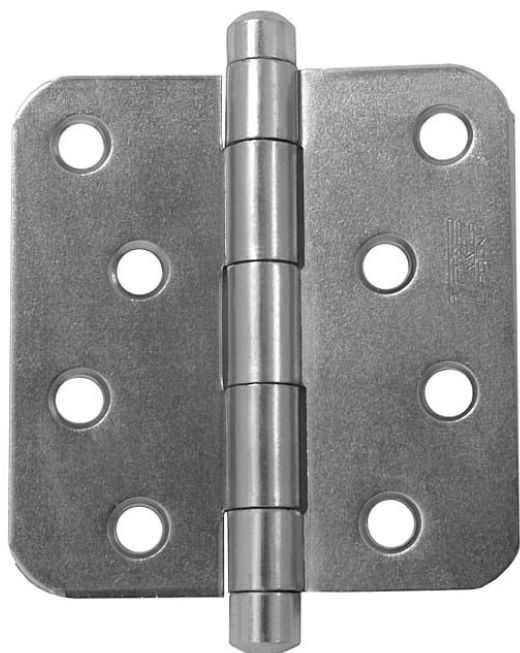

220 závěs dveřní vysazovací surový 9346

» ZÁVĚSY, PANTY » DVEŘNÍ » Zadlabací

Dodavatelské číslo	93460000
EAN	8590867005161
Kód produktu	05030-3730
Balení	25 Ks

Závěs (pant) slouží k otočnému spojení dveří bez polodrážky se zárubní: Čep závěsu je vysouvací

Dostupnost sklad SEZAM : u dodavatele
Dostupné sklad dodavatele: sklad dodavatele

Popis

Průměr pantu (vnější) 12 mm Únosnost / ks (v kg) 25.00 Typ závěsu Kompletní závěs Typ dveří Interiérové Orientace dveří nebo okna Pro pravé i levé dveře (zárubeň) Materiál dveřního křídla Dřevo Provedení dveří Bez polodrážky Typ zárubně Dřevo masiv Ukončení výrobku Bez ozdoby Materiál výrobku (převažující) Ocel Požární odolnost ne Uchycení závěsu K přišroubování K přišroub.doporučujeme Vrutky \varnothing 4,5 mm minimální délky 40 mm Český výrobek Ano