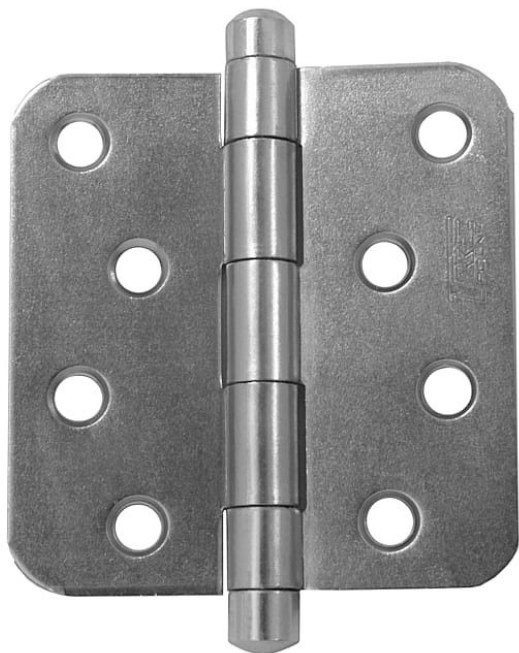

220 závěs dveřní vysazovací surový 9346

» ZÁVĚSY, PANTY » DVEŘNÍ » Zadlabací

Dodavatelské číslo	93460000
EAN	8590867005161
Kód produktu	05030-3730
Balení	25 ks

Závěs (pant) slouží k otočnému spojení dveří bez polodrážky se zárubní: Čep závěsu je vysouvací

Dostupnost na hlavním skladě: skladem u dodavatele

Popis

Průměr pantu (vnější) 12 mm

Únosnost / ks (v kg) 25.00

Typ závěsu Kompletní závěs

Typ dveří Interiérové

Orientace dveří nebo okna Pro pravé i levé dveře (zárubeň)

Materiál dveřního křídla Dřevo

Provedení dveří Bez polodrážky

Typ zárubně Dřevo masiv

Ukončení výrobku Bez ozdoby

Materiál výrobku (převažující) Ocel

Požární odolnost ne

Uchycení závěsu K přišroubování

K přišroub.doporučujeme Vrutky \varnothing 4,5 mm minimální délky 40 mm