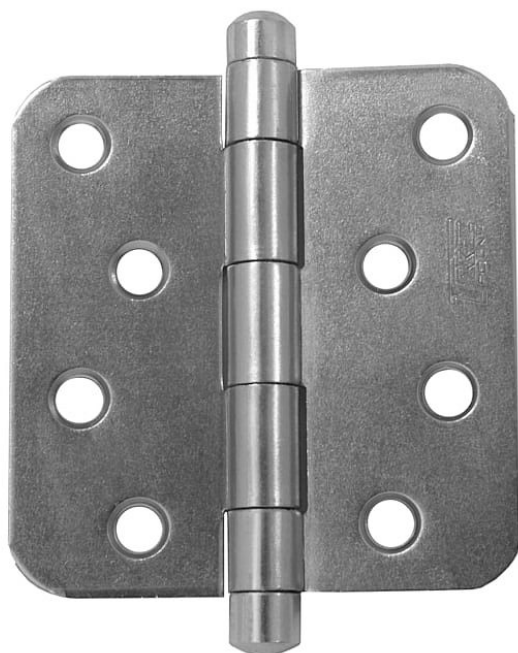

220 závěs dveřní vysazovací surový 9346

» ZÁVĚSY, PANTY » DVEŘNÍ » Zadlabací

Dodavatelské číslo	93460000
EAN	8590867005161
Kód produktu	05030-3730
Balení	25 Ks

Závěs (pant) slouží k otočnému spojení dveří bez polodrážky se zárubní: Čep závěsu je vysouvací

Dostupnost sklad SEZAM : u dodavatele
Dostupné sklad dodavatele: sklad dodavatele

Popis

Průměr pantu (vnější) 12 mm Únosnost / ks (v kg) 25.00 Typ závěsu Kompletní závěs Typ dveří Interiérové Orientace dveří nebo okna Pro pravé i levé dveře (zárubeň) Materiál dveřního křídla Dřevo Provedení dveří Bez polodrážky Typ zárubně Dřevo masiv Ukončení výrobku Bez ozdoby Materiál výrobku (převažující) Ocel Požární odolnost ne Uchycení závěsu K přišroubování K přišroub.doporučujeme Vrutky \varnothing 4,5 mm minimální délky 40 mm Český výrobek Ano