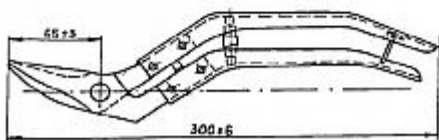

2323 vystřihovací nůžky na plech

» DŮM, STAVBA, ZAHRADA » NÁŘADÍ

Popis

délka 300 mm

hmotnost 520 gramů

Dodavatelské číslo	1623230420
EAN	8590718160032
Kód produktu	02000-4550
Balení	1 ks

Pro stříhání plechu do tloušťky 1,3 mm