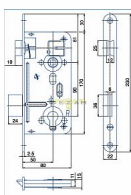

# 24026 "C" PL 90/80 D50 VL čelo 20mm

» ZABEZPEČENÍ » ZADLABACÍ ZÁMKY » Vložkové

EAN	8595087512727
Kód produktu	04000-0205
Balení	1 ks

Zámek zadlabací vložkový, s převodem, dvouzápadový  
různé varianty provedení

## Parametry

Rozteč	90
--------	----