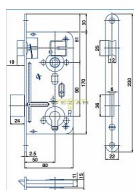

24026 "C" PL 90/80 D50 VL čelo 20mm

» ZABEZPEČENÍ » ZADLABACÍ ZÁMKY » Vložkové

EAN	8595087512727
Kód produktu	04000-0205
Balení	1 Ks

Zámek zadlabací vložkový, s převodem, dvouzápadový
různé varianty provedení

Dostupnost sklad SEZAM : více než 200 ks
Dostupné sklad dodavatele: sklad dodavatele

Parametry

Rozteč	90
--------	----