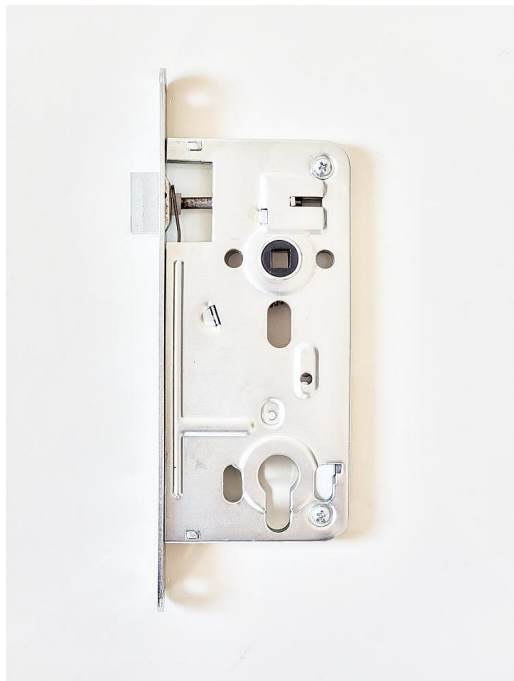

# 24026 PP PL 90/80 D50 VL Protipožární SE STŘELKOU PROTI ZABOUCHNUTÍ

» ZABEZPEČENÍ » ZADLABACÍ ZÁMKY » Vložkové

Kód produktu	04000-0212
Balení	1 Ks

Zámek zadlabací vložkový, s převodem, dvouzápadový  
různé varianty provedení