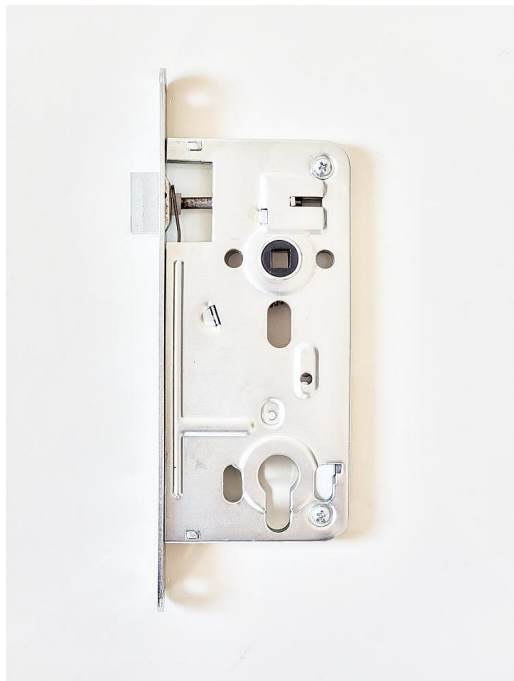

24026 PP PL 90/80 D50 VL Protipožární SE STŘELKOU PROTI ZABOUCHNUTÍ

» ZABEZPEČENÍ » ZADLABACÍ ZÁMKY » Vložkové

Kód produktu 04000-0212

Balení 1 Ks

Zámek zadlabací vložkový, s převodem, dvouzápadový
různé varianty provedení

Dostupnost sklad SEZAM : skladem
Dostupné sklad dodavatele: sklad dodavatele

Parametry

Rozteč 90