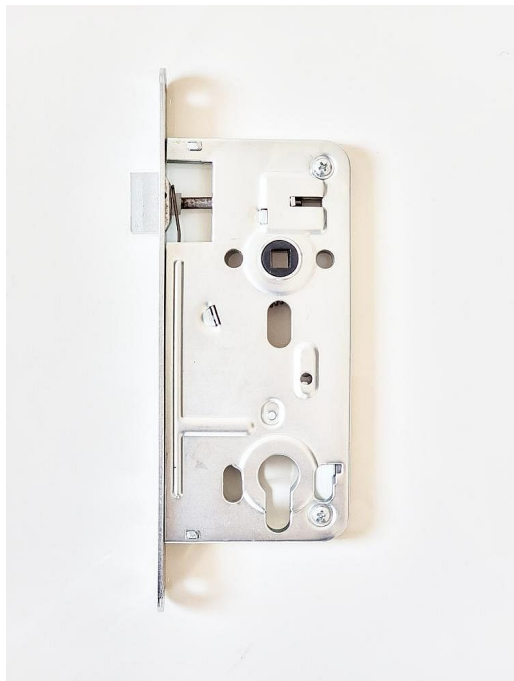

# 24026 PP PL 90/80 D50 VL Protipožární SE STŘELKOU PROTI ZABOUCHNUTÍ

» ZABEZPEČENÍ » ZADLABACÍ ZÁMKY » Vložkové

Kód produktu 04000-0212

Balení 1 ks

Zámek zadlabací vložkový, s převodem, dvouzápadový  
různé varianty provedení