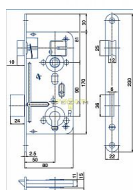

24026 PP!! PL 90/80 D50 VL Protipožární

» ZABEZPEČENÍ » ZADLABACÍ ZÁMKY » Vložkové

| | |
|--------------|---------------|
| EAN | 8595087522825 |
| Kód produktu | 04000-0200 |
| Balení | 1 Ks |

Zámek zadlabací vložkový, s převodem, dvouzápadový
různé varianty provedení