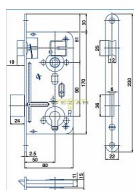

Parametry

Rozteč	90