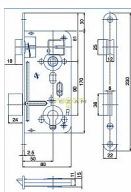

24026 zadlabací zámek na vložku rozteč 90, hloubka 80

» ZABEZPEČENÍ » ZADLABACÍ ZÁMKY » Vložkové

Kód produktu

MP04000-0185

Balení

0 ks

Zámek zadlabací vložkový, s převodem, dvouzápadový
různé varianty provedení