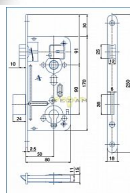

# 24027 "C" PL 90/80 D50 VL čelo 18mm

» ZABEZPEČENÍ » ZADLABACÍ ZÁMKY » Vložkové

EAN	8595087518521
Kód produktu	04000-0215
Balení	1 Ks

Zámek zadlabací, obyčejný, bez převodu, dvouzápadov, čelo 18mm

Dostupnost sklad SEZAM : více než 20 ks  
Dostupné sklad dodavatele: sklad dodavatele

## Popis

Zámek zadlabací, obyčejný, bez převodu, dvouzápadov, čelo 18mm

## Parametry

Rozteč	90
--------	----