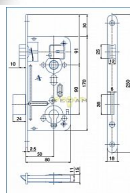

24027 "C" PL 90/80 D50 VL čelo 18mm

» ZABEZPEČENÍ » ZADLABACÍ ZÁMKY » Vložkové

Dodavatelské číslo	1549268008012
EAN	8595087518521
Kód produktu	04000-0215
Balení	1 Ks

Zámek zadlabací, obyčejný, bez převodu, dvouzápadov, čelo 18mm

Dostupnost sklad SEZAM : více než 20 ks
Dostupné sklad dodavatele: sklad dodavatele

Popis

Zámek zadlabací, obyčejný, bez převodu, dvouzápadov, čelo 18mm

Parametry

Rozteč	90