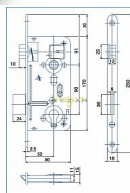

24027 "C" PL 90/80 D50 VL čelo 18mm

» ZABEZPEČENÍ » ZADLABACÍ ZÁMKY » Vložkové

EAN	8595087518521
Kód produktu	04000-0215
Balení	1 ks

Zámek zadlabací, obyčejný, bez převodu, dvouzápadov, čelo 18mm

Dostupnost na hlavním skladě: více než 20 ks

Popis

Zámek zadlabací, obyčejný, bez převodu, dvouzápadov, čelo 18mm

Parametry

Rozteč	90
--------	----