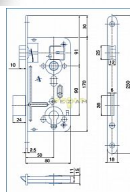

24027 "C" zadlabací zámek na vložku rozteč 90, hloubka 80"

» ZABEZPEČENÍ » ZADLABACÍ ZÁMKY » Vložkové

Kód produktu

MP04000-0215

Balení

0 ks

Zámek zadlabací, obyčejný, bez převodu, dvouzápadov, čelo 18mm

Dostupnost na hlavním skladě:

více než 20 ks

Popis

Zámek zadlabací, obyčejný, bez převodu, dvouzápadov, čelo 18mm