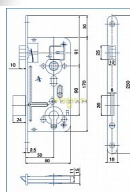

24027 "C" zadlabací zámek na vložku rozteč 90, hloubka 80"

» ZABEZPEČENÍ » ZADLABACÍ ZÁMKY » Vložkové

Kód produktu

MP04000-0215

Zámek zadlabací, obyčejný, bez převodu, dvouzápadov, čelo 18mm

Dostupnost sklad SEZAM :
Dostupné sklad dodavatele:

více než 20 ks
momentálně nedostupné

Popis

Zámek zadlabací, obyčejný, bez převodu, dvouzápadov, čelo 18mm