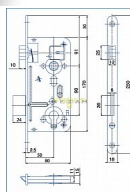

24027 PP !! "C" PL 90/80 D50 VL čelo 18mm Protipožární

» ZABEZPEČENÍ » ZADLABACÍ ZÁMKY » Vložkové

EAN	8595087537874
Kód produktu	04000-0220
Balení	1 ks

Zámek zadlabací, obyčejný, bez převodu, dvouzápadov, čelo 18mm

Dostupnost sklad SEZAM : u dodavatele
Dostupné sklad dodavatele: sklad dodavatele

Popis

Zámek zadlabací, obyčejný, bez převodu, dvouzápadov, čelo 18mm

Parametry

Rozteč	90