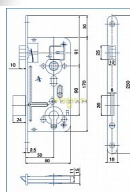

24027 PP !! "C" PL 90/80 D50 VL čelo 18mm Protipožární

» ZABEZPEČENÍ » ZADLABACÍ ZÁMKY » Vložkové

EAN	8595087537874
Kód produktu	04000-0220
Balení	1 Ks

Zámek zadlabací, obyčejný, bez převodu, dvouzápadov, čelo 18mm

Dostupnost sklad SEZAM : u dodavatele
Dostupné sklad dodavatele: sklad dodavatele

Popis

Zámek zadlabací, obyčejný, bez převodu, dvouzápadov, čelo 18mm

Parametry

Rozteč	90