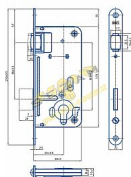

# 24028 D50 hloubka80 VL válečkový

» ZABEZPEČENÍ » ZADLABACÍ ZÁMKY » Válečkové

EAN	8595087547446
Kód produktu	04000-0225
Balení	1 Ks

Zámek zadlabací válečkový, dvouzápadový s převodem

Dostupnost sklad SEZAM : více než 10 ks  
Dostupné sklad dodavatele: sklad dodavatele