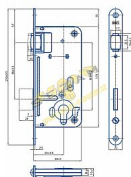

# 24028 D50 hloubka80 VL válečkový

» ZABEZPEČENÍ » ZADLABACÍ ZÁMKY » Válečkové

|              |               |
|--------------|---------------|
| EAN          | 8595087547446 |
| Kód produktu | 04000-0225    |
| Balení       | 1 Ks          |