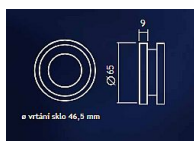

241 mušle nerez 65x9mm pro skleněné dveře síla dveří 8-12mm

» DVEŘNÍ KOVÁNÍ » NA SKLO » Mušle

Dodavatelské číslo	1802410001
Značka	EUROLATON
Kód produktu	03780-0500

Madlo pro skleněné dveře. Průměr 65mm. Varianta nerez nebo hliník F1. Nerezové provedení madla dovoluje RAL úpravu dle přání zákazníka.

Dostupnost sklad SEZAM : u dodavatele
Dostupné sklad dodavatele: sklad dodavatele

Parametry

Značka	EUROLATON
Barva	Nerez mat, F9 imitace nerez