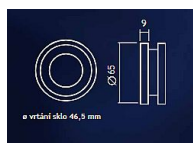

241 mušle pro skleněné dveře průměr 65x9 mm

» DVEŘNÍ KOVÁNÍ » NA SKLO » Mušle

Značka	EUROLATON
Kód produktu	MP03780-0500

Madlo pro skleněné dveře. Průměr 65mm. Varianta nerez nebo hliník F1. Nerezové provedení madla dovoluje RAL úpravu dle přání zákazníka.

Dostupnost sklad SEZAM :	u dodavatele
Dostupné sklad dodavatele:	momentálně nedostupné

Parametry

Značka	EUROLATON
Barva	Nerez mat, F9 imitace nerez