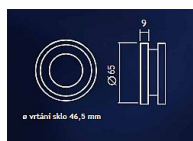

241 mušle pro skleněné dveře průměr 65x9 mm

» DVEŘNÍ KOVÁNÍ » NA SKLO » Mušle

Značka	EUROLATON
Kód produktu	MP03780-0500

Madlo pro skleněné dveře. Průměr 65mm. Varianta nerez nebo hliník F1. Nerezové provedení madla dovoluje RAL úpravu dle přání zákazníka.

Dostupnost sklad SEZAM :	u dodavatele
Dostupné sklad dodavatele:	momentálně nedostupné

Parametry

Značka	EUROLATON
Barva	Nerez mat, F9 imitace nerez