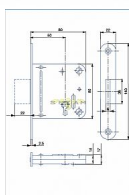

24130 D50 hloubka 80 2/2 dozický

» ZABEZPEČENÍ » ZADLABACÍ ZÁMKY » Závorové

EAN	8595087546227
Kód produktu	04000-0860
Balení	1 Ks

Zámek zadlabací dozický, závorový. dvouzápadový, s rovným protiplechem

Dostupnost sklad SEZAM : skladem