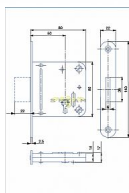

# 24130 D50 hloubka 80 2/2 dozický

» ZABEZPEČENÍ » ZADLABACÍ ZÁMKY » Závorové

EAN	8595087546227
Kód produktu	04000-0860
Balení	1 ks

Zámek zadlabací dozický, závorový. dvouzápadový, s rovným protiplechem

Dostupnost na hlavním skladě: skladem