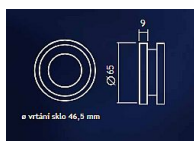

242 mušle nerez průměr 65x6mm pro skleněné dveře síla dveří 6-10mm

» DVEŘNÍ KOVÁNÍ » NA SKLO » Mušle

Dodavatelské číslo	1802420001
Značka	EUROLATON
Kód produktu	03780-0510

Madlo pro skleněné dveře. Průměr 65mm. Varianta nerez nebo hliník F1. Nerezové provedení madla dovoluje RAL úpravu dle přání zákazníka.

Dostupnost sklad SEZAM : u dodavatele
Dostupné sklad dodavatele: sklad dodavatele

Parametry

Značka	EUROLATON
Barva	Nerez mat, F9 imitace nerez