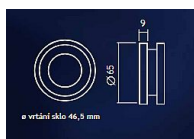

242 mušle nerez průměr 65x6mm pro skleněné dveře síla dveří 6-10mm

» DVEŘNÍ KOVÁNÍ » NA SKLO » Mušle

Dodavatelské číslo	1802420001
Značka	EUROLATON
Kód produktu	03780-0510
Balení	0 ks

Madlo pro skleněné dveře. Průměr 65mm. Varianta nerez nebo hliník F1. Nerezové provedení madla dovoluje RAL úpravu dle přání zákazníka.

Dostupnost na hlavním skladě: skladem u dodavatele

Parametry

Značka	EUROLATON
Barva	Nerez mat, F9 imitace nerez