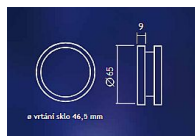

# 243 ES mušle nerez 65x9mm pro skleněné dveře síla dveří 8-12mm

» DVEŘNÍ KOVÁNÍ » NA SKLO » Mušle

Dodavatelské číslo	1802430001
Značka	EUROLATON
Kód produktu	03780-0520

Madlo na skleněné dveře v provedení nerez nebo hliník F1. Průměr 65mm. Možnost RAL úpravy na vyžádání.

## Parametry

Značka	EUROLATON
Barva	Nerez mat, F9 imitace nerez