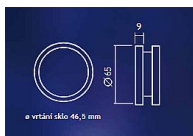

243 ES mušle nerez 65x9mm pro skleněné dveře síla dveří 8-12mm

» DVEŘNÍ KOVÁNÍ » NA SKLO » Mušle

Dodavatelské číslo	1802430001
Značka	EUROLATON
Kód produktu	03780-0520

Madlo na skleněné dveře v provedení nerez nebo hliník F1. Průměr 65mm. Možnost RAL úpravy na vyžádání.

Dostupnost sklad SEZAM : u dodavatele
Dostupné sklad dodavatele: sklad dodavatele

Parametry

Značka	EUROLATON
Barva	Nerez mat, F9 imitace nerez