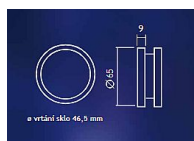

243 F1 65x9mm mušle pro skleněné dveře síla dveří 8-12mm

» DVEŘNÍ KOVÁNÍ » NA SKLO » Mušle

Dodavatelské číslo	1802430004F1
Značka	EUROLATON
Kód produktu	03780-0525

Madlo na skleněné dveře v provedení nerez nebo hliník F1. Průměr 65mm. Možnost RAL úpravy na vyžádání.

Dostupnost sklad SEZAM : u dodavatele
Dostupné sklad dodavatele: sklad dodavatele

Parametry

Značka	EUROLATON
Barva	Satén chrom, F1 hliník