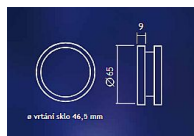

243 F1 65x9mm mušle pro skleněné dveře síla dveří 8-12mm

» DVEŘNÍ KOVÁNÍ » NA SKLO » Mušle

Dodavatelské číslo 1802430004F1

Značka EUROLATON

Kód produktu 03780-0525

Madlo na skleněné dveře v provedení nerez nebo hliník F1. Průměr 65mm. Možnost RAL úpravy na vyžádání.

Dostupnost sklad SEZAM : u dodavatele
Dostupné sklad dodavatele: sklad dodavatele

Parametry

Značka EUROLATON

Barva Satén chrom, F1 hliník