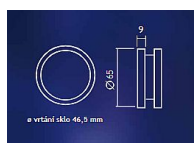

243 mušle plná pro skleněné dveře průměr 65x9 mm

» DVEŘNÍ KOVÁNÍ » NA SKLO » Mušle

Značka	EUROLATON
Kód produktu	MP03780-0520

Madlo na skleněné dveře v provedení nerez nebo hliník F1. Průměr 65mm. Možnost RAL úpravy na vyžádání.