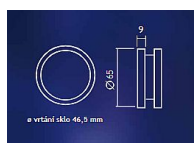

# 243 mušle plná pro skleněné dveře průměr 65x9 mm

» DVEŘNÍ KOVÁNÍ » NA SKLO » Mušle

Značka	EUROLATON
Kód produktu	MP03780-0520

Madlo na skleněné dveře v provedení nerez nebo hliník F1. Průměr 65mm. Možnost RAL úpravy na vyžádání.