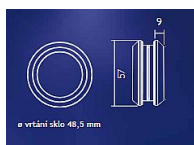

244 mušle nerez 57x8mm pro skleněné dveře síla dveří 8-10mm

» DVEŘNÍ KOVÁNÍ » NA SKLO » Mušle

Dodavatelské číslo	1802440001
Značka	EUROLATON
Kód produktu	03780-0535
Balení	0 ks

Madlo na skleněné dveře v provedení nerez nebo hliník F1. Možnost RAL úpravy na vyžádání.

Dostupnost na hlavním skladě: skladem u dodavatele

Parametry

Značka	EUROLATON
Barva	Nerez mat, F9 imitace nerez