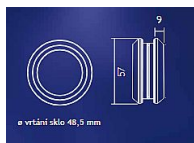

244 mušle nerez 57x8mm pro skleněné dveře síla dveří 8-10mm

» DVEŘNÍ KOVÁNÍ » NA SKLO » Mušle

Dodavatelské číslo	1802440001
Značka	EUROLATON
Kód produktu	03780-0535

Madlo na skleněné dveře v provedení nerez nebo hliník F1. Možnost RAL úpravy na vyžádání.

Dostupnost sklad SEZAM : u dodavatele
Dostupné sklad dodavatele: sklad dodavatele

Parametry

Značka	EUROLATON
Barva	Nerez mat, F9 imitace nerez