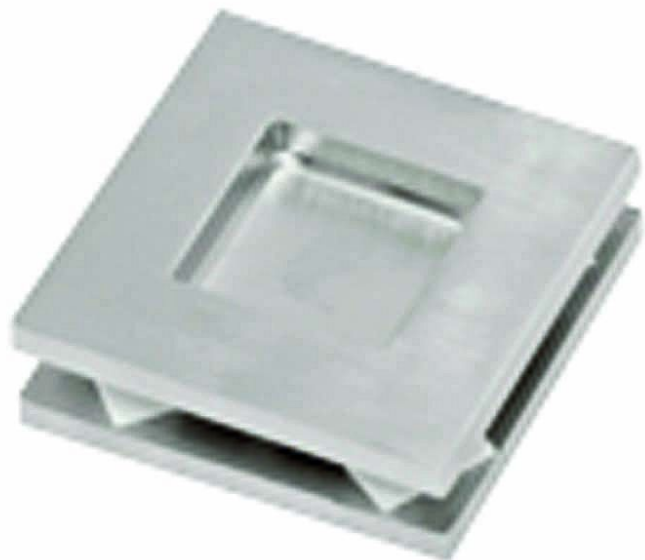

246 mušle nerez 65x65mm pro skleněné dveře síla dveří

» DVEŘNÍ KOVÁNÍ » NA SKLO » Mušle

| | |
|--------------------|------------|
| Dodavatelské číslo | 1802460001 |
| Značka | EUROLATON |
| Kód produktu | 03780-0550 |

Hranaté madlo pro skleněné dveře 65x65mm. Možnost RAL úpravy na vyžádání.

Dostupnost sklad SEZAM : u dodavatele
Dostupné sklad dodavatele: sklad dodavatele

Parametry

| | |
|--------|-----------------------------|
| Značka | EUROLATON |
| Barva | Nerez mat, F9 imitace nerez |