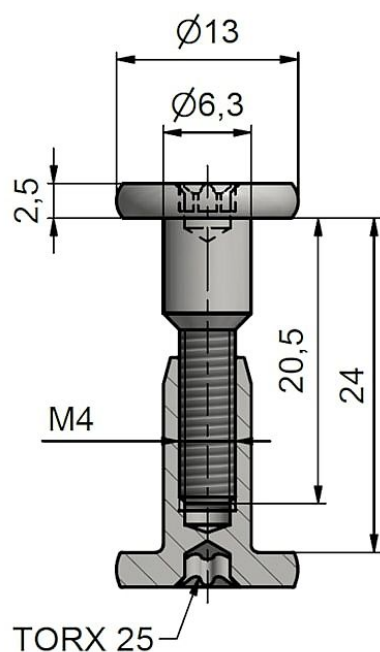

# 24mm spojovací kování 8600

» PRO TRUHLÁŘE » SPOJOVACÍ MATERIÁL

Dodavatelské číslo	8600053A
EAN	8590867001743
Kód produktu	05030-6175
Balení	100 Ks

Pro spojení nábytkových desek a skříněk.

Dostupnost sklad SEZAM : více než 100 ks