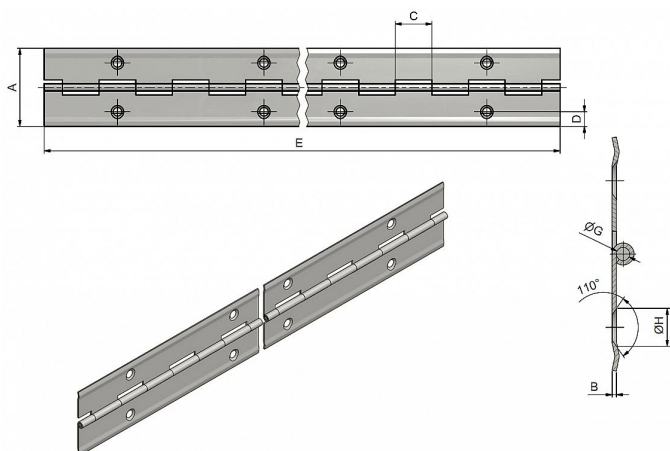

25/100 PMS pomosaz pianový závěs

» ZÁVĚSY, PANTY » NÁBYTKOVÉ

Popis

Katalogové číslo 7202, 7200

Materiál výrobku (převažující) Ocel

K přišroub.doporučujeme Vrutky \varnothing 2,5 mm minimální délky 16 mm

Český výrobek Ano

Otevřená šíře závěsu A (mm) 32

Délka závěsu E (mm) 900

Tloušťka pásky B (mm) 0,6

Rozteč otvorů F (mm) 70

Průměr čepu G (mm) 1,8

Vzdálenost otvoru D (mm) 6

Délka kloubku C (mm) 17,5

Katalogové číslo 7206, 7204

Materiál výrobku (převažující) Ocel

K přišroub.doporučujeme Vrutky \varnothing 2,5 mm minimální délky 16 mm

Český výrobek Ano

Otevřená šíře závěsu A (mm) 40

Délka závěsu E (mm) 900

Tloušťka pásky B (mm) 0,6

Rozteč otvorů F (mm) 70

Průměr čepu G (mm) 1,8

Vzdálenost otvoru D (mm) 8

Délka kloubku C (mm) 17,5

Kód produktu

05030-4090

Balení

1 ks