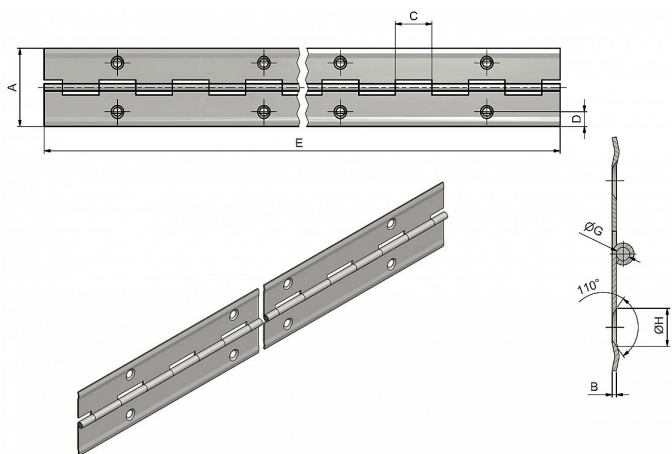

25/1980 PMS pomosaz pianový závěs

» ZÁVĚSY, PANTY » NÁBYTKOVÉ

Dodavatelské číslo	11023804
Kód produktu	05030-4080
Balení	100 ks

Délku je možno upravit dle vlastního uvážení rozstříhem.
Závěs je vhodný k přišroubování na nábytek, skříňky, ...

Dostupnost na hlavním skladě: skladem u dodavatele

Popis

Katalogové číslo 7202, 7200

Materiál výrobku (převažující) Ocel

K přišroub.doporučujeme Vrutky $\varnothing$ 2,5 mm minimální délky 16 mm

Český výrobek Ano

Otevřená šíře závěsu A (mm) 32

Délka závěsu E (mm) 900

Tloušťka pásky B (mm) 0,6

Rozteč otvorů F (mm) 70

Průměr čepu G (mm) 1,8

Vzdálenost otvoru D (mm) 6

Délka kloubku C (mm) 17,5

Katalogové číslo 7206, 7204

Materiál výrobku (převažující) Ocel

K přišroub.doporučujeme Vrutky $\varnothing$ 2,5 mm minimální délky 16 mm

Český výrobek Ano

Otevřená šíře závěsu A (mm) 40

Délka závěsu E (mm) 900

Tloušťka pásky B (mm) 0,6

Rozteč otvorů F (mm) 70

Průměr čepu G (mm) 1,8

Vzdálenost otvoru D (mm) 8

Délka kloubku C (mm) 17,5

Parametry

Barva	Mosaz lesk