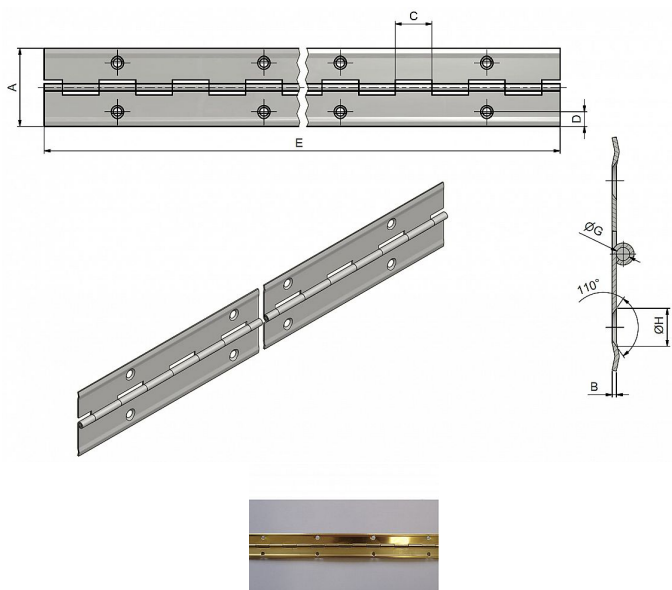

# 25/1980 PMS pomosaz pianový závěs

» ZÁVĚSY, PANTY » NÁBYTKOVÉ

Dodavatelské číslo	11023804
Kód produktu	05030-4080
Balení	100 Ks

Délku je možno upravit dle vlastního uvážení rozstříhem.  
Závěs je vhodný k přišroubování na nábytek, skříňky, ...

## Popis

Katalogové číslo 7202, 7200 Materiál výrobku (převažující) Ocel K přišroub.doporučujeme Vrutky  $\varnothing$  2,5 mm minimální délky 16 mm Český výrobek Ano Otevřená šíře závěsu A (mm) 32 Délka závěsu E (mm) 900 Tloušťka pásky B (mm) 0,6 Rozteč otvorů F (mm) 70 Průměr čepu G (mm) 1,8 Vzdálenost otvoru D (mm) 6 Délka kloubku C (mm) 17,5 Katalogové číslo 7206, 7204 Materiál výrobku (převažující) Ocel K přišroub.doporučujeme Vrutky  $\varnothing$  2,5 mm minimální délky 16 mm Český výrobek Ano Otevřená šíře závěsu A (mm) 40 Délka závěsu E (mm) 900 Tloušťka pásky B (mm) 0,6 Rozteč otvorů F (mm) 70 Průměr čepu G (mm) 1,8 Vzdálenost otvoru D (mm) 8 Délka kloubku C (mm) 17,5