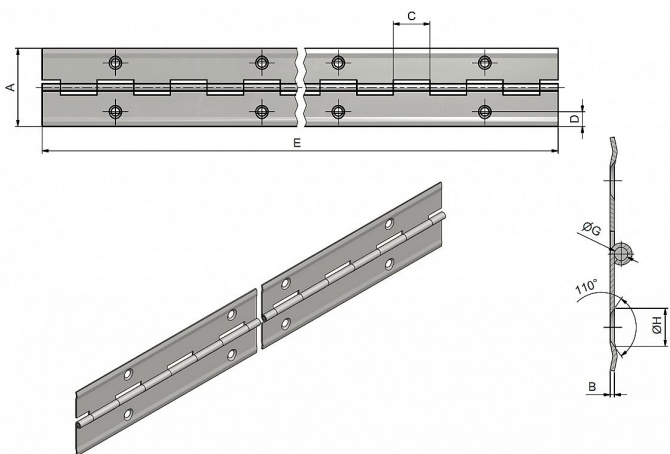

# 25/3500 Ms pianový závěs

» ZÁVĚSY, PANTY » NÁBYTKOVÉ

Dodavatelské číslo	71013804
Kód produktu	05030-4100
Balení	100 ks

Délku je možno upravit dle vlastního uvážení rozstříhem.  
Závěs je vhodný k přišroubování na nábytek, skříňky, ...

## Popis

Katalogové číslo 7202, 7200

Materiál výrobku (převažující) Ocel

K přišroub.doporučujeme Vrutky  $\varnothing$  2,5 mm minimální délky 16 mm

Český výrobek Ano

Otevřená šíře závěsu A (mm) 32

Délka závěsu E (mm) 900

Tloušťka pásky B (mm) 0,6

Rozteč otvorů F (mm) 70

Průměr čepu G (mm) 1,8

Vzdálenost otvoru D (mm) 6

Délka kloubku C (mm) 17,5

Katalogové číslo 7206, 7204

Materiál výrobku (převažující) Ocel

K přišroub.doporučujeme Vrutky  $\varnothing$  2,5 mm minimální délky 16 mm

Český výrobek Ano

Otevřená šíře závěsu A (mm) 40

Délka závěsu E (mm) 900

Tloušťka pásky B (mm) 0,6

Rozteč otvorů F (mm) 70

Průměr čepu G (mm) 1,8

Vzdálenost otvoru D (mm) 8

Délka kloubku C (mm) 17,5