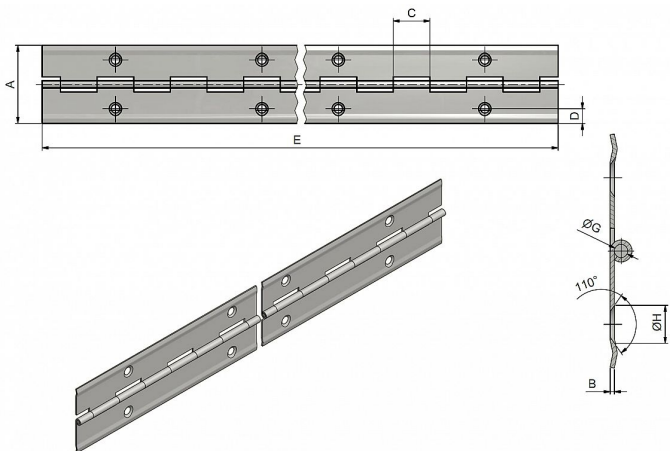

# 25/3500 Ms pianový závěs

» ZÁVĚSY, PANTY » NÁBYTKOVÉ

Dodavatelské číslo	71013804
Kód produktu	05030-4100
Balení	100 ks

Délku je možno upravit dle vlastního uvážení rozstříhem.  
Závěs je vhodný k přišroubování na nábytek, skříňky, ...

## Popis

Katalogové číslo 7202, 7200

Materiál výrobku (převažující) Ocel

K přišroub.doporučujeme Vrutky  $\varnothing$  2,5 mm minimální délky 16 mm

Český výrobek Ano

Otevřená šíře závěsu A (mm) 32

Délka závěsu E (mm) 900

Tloušťka pásky B (mm) 0,6

Rozteč otvorů F (mm) 70

Průměr čepu G (mm) 1,8

Vzdálenost otvoru D (mm) 6

Délka kloubku C (mm) 17,5

Katalogové číslo 7206, 7204

Materiál výrobku (převažující) Ocel

K přišroub.doporučujeme Vrutky  $\varnothing$  2,5 mm minimální délky 16 mm

Český výrobek Ano

Otevřená šíře závěsu A (mm) 40

Délka závěsu E (mm) 900

Tloušťka pásky B (mm) 0,6

Rozteč otvorů F (mm) 70

Průměr čepu G (mm) 1,8

Vzdálenost otvoru D (mm) 8

Délka kloubku C (mm) 17,5