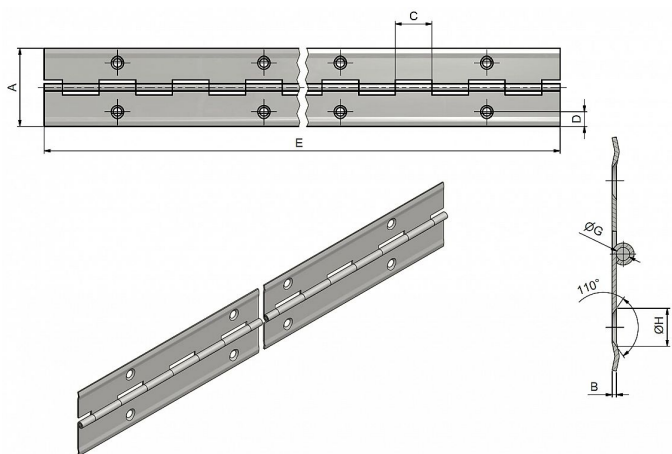

## Popis

Katalogové číslo 7202, 7200

Materiál výrobku (převažující) Ocel

K přišroub.doporučujeme Vrutky  $\varnothing$  2,5 mm minimální délky 16 mm

Český výrobek Ano

Otevřená šíře závěsu A (mm) 32

Délka závěsu E (mm) 900

Tloušťka pásky B (mm) 0,6

Rozteč otvorů F (mm) 70

Průměr čepu G (mm) 1,8

Vzdálenost otvoru D (mm) 6

Délka kloubku C (mm) 17,5

Katalogové číslo 7206, 7204

Materiál výrobku (převažující) Ocel

K přišroub.doporučujeme Vrutky  $\varnothing$  2,5 mm minimální délky 16 mm

Český výrobek Ano

Otevřená šíře závěsu A (mm) 40

Délka závěsu E (mm) 900

Tloušťka pásky B (mm) 0,6

Rozteč otvorů F (mm) 70

Průměr čepu G (mm) 1,8

Vzdálenost otvoru D (mm) 8

Délka kloubku C (mm) 17,5

Dodavatelské číslo

71003704

Kód produktu

05030-4110

Balení

100 ks

Délku je možno upravit dle vlastního uvážení rozstříhem.  
Závěs je vhodný k přišroubování na nábytek, skříňky, ...

Dostupnost na hlavním skladě: