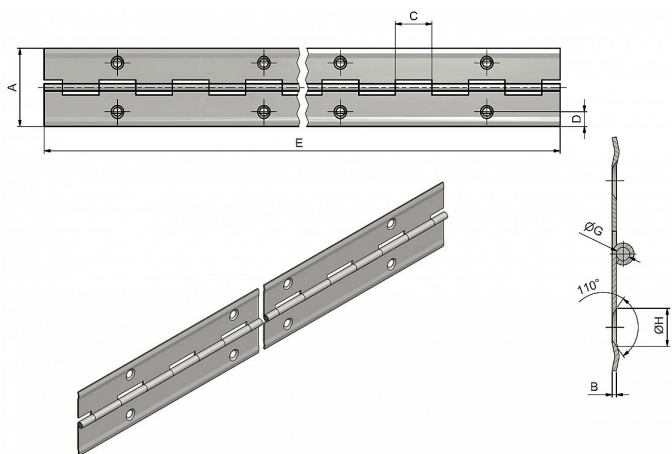

25/900 nikel pianový závěs 7197

» ZÁVĚSY, PANTY » NÁBYTKOVÉ

Dodavatelské číslo

71973704

Kód produktu

05030-4070

Balení

100 ks

Délku je možno upravit dle vlastního uvážení rozstříhem.
Závěs je vhodný k přišroubování na nábytek, skříňky, ...

Dostupnost na hlavním skladě:

skladem u dodavatele

Popis

Katalogové číslo 7202, 7200

Materiál výrobku (převažující) Ocel

K přišroub.doporučujeme Vrutky $\varnothing$ 2,5 mm minimální délky 16 mm

Český výrobek Ano

Otevřená šíře závěsu A (mm) 32

Délka závěsu E (mm) 900

Tloušťka pásky B (mm) 0,6

Rozteč otvorů F (mm) 70

Průměr čepu G (mm) 1,8

Vzdálenost otvoru D (mm) 6

Délka kloubku C (mm) 17,5

Katalogové číslo 7206, 7204

Materiál výrobku (převažující) Ocel

K přišroub.doporučujeme Vrutky $\varnothing$ 2,5 mm minimální délky 16 mm

Český výrobek Ano

Otevřená šíře závěsu A (mm) 40

Délka závěsu E (mm) 900

Tloušťka pásky B (mm) 0,6

Rozteč otvorů F (mm) 70

Průměr čepu G (mm) 1,8

Vzdálenost otvoru D (mm) 8

Délka kloubku C (mm) 17,5

Parametry

Barva

Mosaz lesk