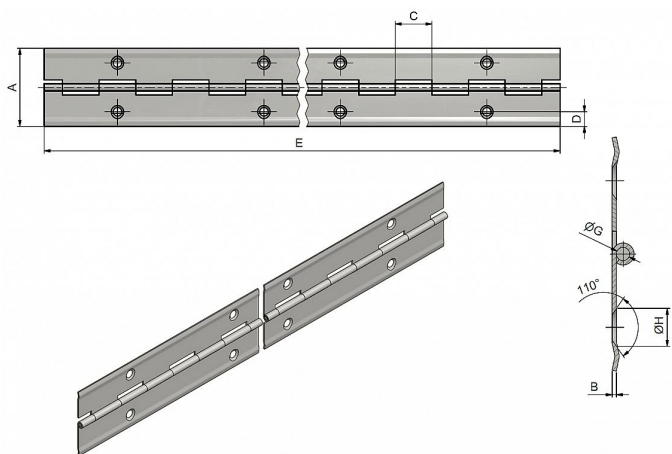

25/900 PMS pomosaz pianový závěs 7196

» ZÁVĚSY, PANTY » NÁBYTKOVÉ

Popis

Katalogové číslo 7202, 7200

Materiál výrobku (převažující) Ocel

K přišroub.doporučujeme Vrutky \varnothing 2,5 mm minimální délky 16 mm

Český výrobek Ano

Otevřená šíře závěsu A (mm) 32

Délka závěsu E (mm) 900

Tloušťka pásky B (mm) 0,6

Rozteč otvorů F (mm) 70

Průměr čepu G (mm) 1,8

Vzdálenost otvoru D (mm) 6

Délka kloubku C (mm) 17,5

Katalogové číslo 7206, 7204

Materiál výrobku (převažující) Ocel

K přišroub.doporučujeme Vrutky \varnothing 2,5 mm minimální délky 16 mm

Český výrobek Ano

Otevřená šíře závěsu A (mm) 40

Délka závěsu E (mm) 900

Tloušťka pásky B (mm) 0,6

Rozteč otvorů F (mm) 70

Průměr čepu G (mm) 1,8

Vzdálenost otvoru D (mm) 8

Délka kloubku C (mm) 17,5

Dodavatelské číslo

71963804

Kód produktu