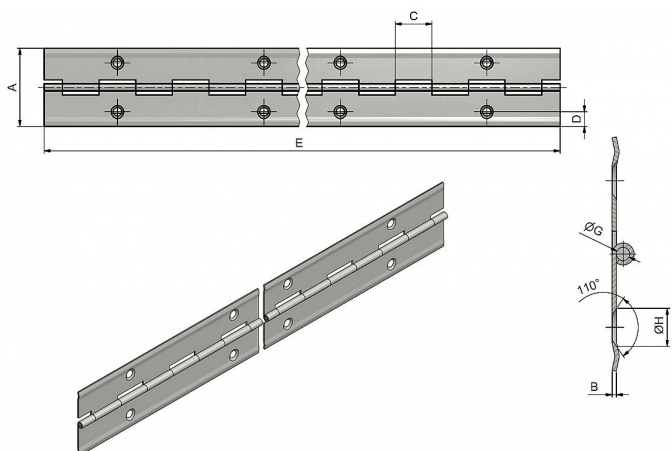

25/900 PMS pomosaz pianový závěs 7196

» ZÁVĚSY, PANTY » NÁBYTKOVÉ

Dodavatelské číslo	71963804
Kód produktu	05030-4060
Balení	100 ks

Délku je možno upravit dle vlastního uvážení rozstříhem.
Závěs je vhodný k přišroubování na nábytek, skříňky, ...

Dostupnost na hlavním skladě: skladem u dodavatele

Popis

Katalogové číslo 7202, 7200

Materiál výrobku (převažující) Ocel

K přišroub.doporučujeme Vrutky $\varnothing$ 2,5 mm minimální délky 16 mm

Český výrobek Ano

Otevřená šíře závěsu A (mm) 32

Délka závěsu E (mm) 900

Tloušťka pásky B (mm) 0,6

Rozteč otvorů F (mm) 70

Průměr čepu G (mm) 1,8

Vzdálenost otvoru D (mm) 6

Délka kloubku C (mm) 17,5

Katalogové číslo 7206, 7204

Materiál výrobku (převažující) Ocel

K přišroub.doporučujeme Vrutky $\varnothing$ 2,5 mm minimální délky 16 mm

Český výrobek Ano

Otevřená šíře závěsu A (mm) 40

Délka závěsu E (mm) 900

Tloušťka pásky B (mm) 0,6

Rozteč otvorů F (mm) 70

Průměr čepu G (mm) 1,8

Vzdálenost otvoru D (mm) 8

Délka kloubku C (mm) 17,5

Parametry

Barva	Chrom/nikl