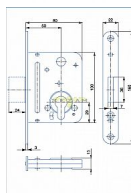

# 2634 "C" D50 hloubka 80 VL zavorový čelo 18mm

» ZABEZPEČENÍ » ZADLABACÍ ZÁMKY » Závorové

Dodavatelské číslo	1549268003010
EAN	8595087512857
Kód produktu	04000-0820
Balení	1 Ks

Zámek závorový vložkový, dvouzápadový