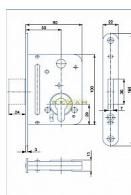

# 2634 "C" D50 hloubka 80 VL zavorový čelo 18mm

» ZABEZPEČENÍ » ZADLABACÍ ZÁMKY » Závorové

EAN	8595087512857
Kód produktu	04000-0820
Balení	1 ks

Zámek závorový vložkový, dvouzápadový

Dostupnost na hlavním skladě: skladem