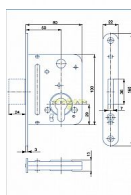

2634 "C" D50 hloubka 80 VL zavorový čelo 18mm

» ZABEZPEČENÍ » ZADLABACÍ ZÁMKY » Závorové

EAN	8595087512857
Kód produktu	04000-0820
Balení	1 Ks

Zámek závorový vložkový, dvouzápadový

Dostupnost sklad SEZAM : skladem