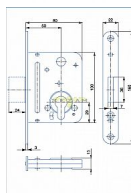

# 2634 D50 hloubka 80 VL zavorový

» ZABEZPEČENÍ » ZADLABACÍ ZÁMKY » Závorové

Dodavatelské číslo	1549268001010
EAN	8595087545503
Kód produktu	04000-0815
Balení	1 Ks

Zámek závorový vložkový, dvouzápadový

Dostupnost sklad SEZAM : více než 10 ks