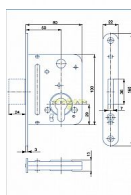

# 2634 D50 hloubka 80 VL zavorový

» ZABEZPEČENÍ » ZADLABACÍ ZÁMKY » Závorové

EAN	8595087545503
Kód produktu	04000-0815
Balení	1 Ks

Zámek závorový vložkový, dvouzápadový

Dostupnost sklad SEZAM :

více než 10 ks  
na cestě 10,00 ks