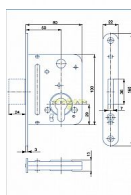

2634 D50 hloubka 80 VL zavorový

» ZABEZPEČENÍ » ZADLABACÍ ZÁMKY » Závorové

EAN	8595087545503
Kód produktu	04000-0815
Balení	1 Ks

Zámek závorový vložkový, dvouzápadový

Dostupnost sklad SEZAM :

více než 10 ks
na cestě 10,00 ks