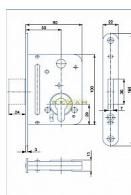

2634 D50 hloubka 80 VL zavorový

» ZABEZPEČENÍ » ZADLABACÍ ZÁMKY » Závorové

EAN	8595087545503
Kód produktu	04000-0815
Balení	1 ks

Zámek závorový vložkový, dvouzápadový

Dostupnost na hlavním skladě: více než 10 ks
na cestě 10,00 ks