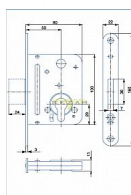

2634 závorový zámek vložkový hloubka 80

» ZABEZPEČENÍ » ZADLABACÍ ZÁMKY » Závorové

Kód produktu

MP04000-0815

Balení

0 ks

Zámek závorový vložkový, dvouzápadový

Dostupnost na hlavním skladě: