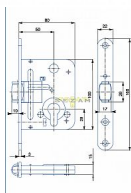

2784 D50 hloubka 80 VL válečkový

» ZABEZPEČENÍ » ZADLABACÍ ZÁMKY » Válečkové

Dodavatelské číslo	1549268203010
EAN	8595087545565
Kód produktu	04000-0825
Balení	1 Ks

Zámek zadlabací závorový, vložkový s válečkovou závorou