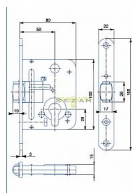

2784 D50 hloubka 80 VL válečkový

» ZABEZPEČENÍ » ZADLABACÍ ZÁMKY » Válečkové

EAN	8595087545565
Kód produktu	04000-0825
Balení	1 ks

Zámek zadlabací závorový, vložkový s válečkovou závorou

Dostupnost na hlavním skladě: více než 20 ks