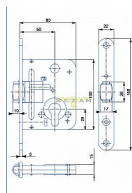

# 2784 válečkový zámek na vložku 80mm

» ZABEZPEČENÍ » ZADLABACÍ ZÁMKY » Válečkové

Kód produktu

MP04000-0825

Zámek zadlabací závorový, vložkový s válečkovou závorou

Dostupnost sklad SEZAM :  
Dostupné sklad dodavatele: