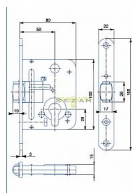

# 2784 válečkový zámek na vložku 80mm

» ZABEZPEČENÍ » ZADLABACÍ ZÁMKY » Válečkové

Kód produktu	MP04000-0825
Balení	0 ks

Zámek zadlabací závorový, vložkový s válečkovou závorou

Dostupnost na hlavním skladě: více než 20 ks