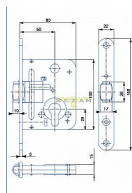

2784 válečkový zámek na vložku 80mm

» ZABEZPEČENÍ » ZADLABACÍ ZÁMKY » Válečkové

Kód produktu

MP04000-0825

Zámek zadlabací závorový, vložkový s válečkovou závorou

Dostupnost sklad SEZAM :
Dostupné sklad dodavatele: