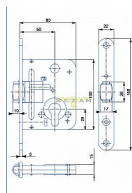

2784 žlutý ZN D50 hloubka 80 VL válečkový

» ZABEZPEČENÍ » ZADLABACÍ ZÁMKY » Válečkové

Kód produktu	04000-0830
Balení	1 Ks

Zámek zadlabací závorový, vložkový s válečkovou závorou

Dostupnost sklad SEZAM :	u dodavatele
Dostupné sklad dodavatele:	sklad dodavatele