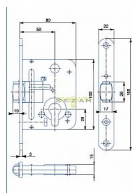

# 2784 žlutý ZN D50 hloubka 80 VL válečkový

» ZABEZPEČENÍ » ZADLABACÍ ZÁMKY » Válečkové

Kód produktu 04000-0830

Balení 1 ks

Zámek zadlabací závorový, vložkový s válečkovou závorou

Dostupnost na hlavním skladě: skladem u dodavatele