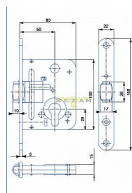

# 2784 žlutý ZN D50 hloubka 80 VL válečkový

» ZABEZPEČENÍ » ZADLABACÍ ZÁMKY » Válečkové

Kód produktu	04000-0830
Balení	1 Ks

Zámek zadlabací závorový, vložkový s válečkovou závorou

Dostupnost sklad SEZAM :	u dodavatele
Dostupné sklad dodavatele:	sklad dodavatele