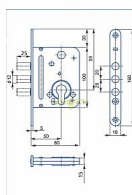

# 2834 "C" D50 hloubka 80 VL 3 body čelo 18 mm

» ZABEZPEČENÍ » ZADLABACÍ ZÁMKY » Vložkové

EAN	8595087547484
Kód produktu	04000-0840
Balení	1 Ks

Zámek zadlabací závorový s trny, vložkový

Dostupnost sklad SEZAM :