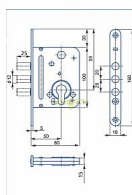

2834 "C" D50 hloubka 80 VL 3 body čelo 18 mm

» ZABEZPEČENÍ » ZADLABACÍ ZÁMKY » Vložkové

EAN	8595087547484
Kód produktu	04000-0840
Balení	1 Ks

Zámek zadlabací závorový s trny, vložkový

Dostupnost sklad SEZAM :