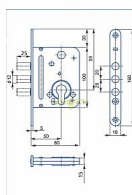

2834 "C" D50 hloubka 80 VL 3 body čelo 18 mm

» ZABEZPEČENÍ » ZADLABACÍ ZÁMKY » Vložkové

Dodavatelské číslo	1549268002010
EAN	8595087547484
Kód produktu	04000-0840
Balení	1 Ks

Zámek zadlabací závorový s trny, vložkový