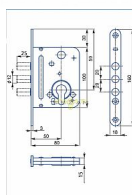

# 2834 "C" D50 hloubka 80 VL 3 body

» ZABEZPEČENÍ » ZADLABACÍ ZÁMKY » Vložkové

EAN	8595087547484
Kód produktu	04000-0840
Balení	1 ks

Zámek zadlabací závorový s trny, vložkový

Dostupnost na hlavním skladě: skladem u dodavatele