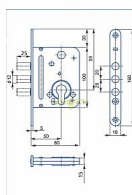

# 2834 D50 hloubka 80 VL 3 body

» ZABEZPEČENÍ » ZADLABACÍ ZÁMKY » Vložkové

EAN	8595087546715
Kód produktu	04000-0835
Balení	1 Ks

Zámek zadlabací závorový s trny, vložkový

Dostupnost sklad SEZAM : skladem