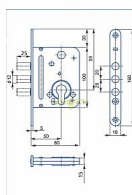

2834 D50 hloubka 80 VL 3 body

» ZABEZPEČENÍ » ZADLABACÍ ZÁMKY » Vložkové

EAN	8595087546715
Kód produktu	04000-0835
Balení	1 Ks

Zámek zadlabací závorový s trny, vložkový

Dostupnost sklad SEZAM : skladem