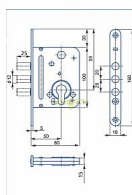

2834 zadlabací zámek závorový vložkový

» ZABEZPEČENÍ » ZADLABACÍ ZÁMKY » Vložkové

Kód produktu

MP04000-0835

Balení

1 Ks

Zámek zadlabací závorový s trny, vložkový

Dostupnost sklad SEZAM :