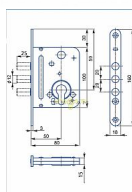

2834 zadlabací zámek závorový vložkový

» ZABEZPEČENÍ » ZADLABACÍ ZÁMKY » Vložkové

Kód produktu

MP04000-0835

Balení

1 Ks

Zámek zadlabací závorový s trny, vložkový

Dostupnost sklad SEZAM :