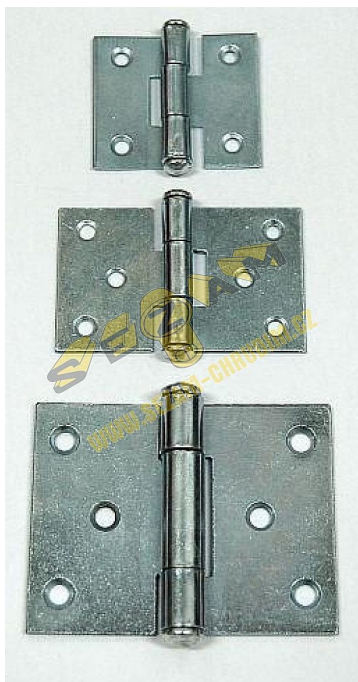

30mm závěs dvouramenný černý mat 3(70) 21905

» ZÁVĚSY, PANTY » BEDNOVÉ, SELSKÉ

Dodavatelské číslo	021905
Kód produktu	04055-0063
Balení	1 ks

Dostupnost na hlavním skladě: skladem u dodavatele