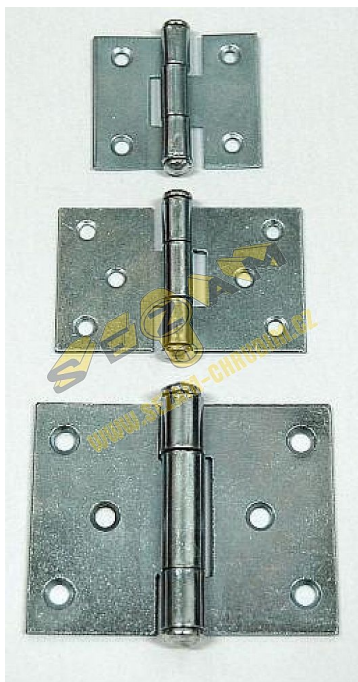

# 30mm závěs dvouramenný černý mat 3(70) 21905

» ZÁVĚSY, PANTY » BEDNOVÉ, SELSKÉ

Dodavatelské číslo	021905
Kód produktu	04055-0063
Balení	1 ks

---

Dostupnost na hlavním skladě: skladem u dodavatele