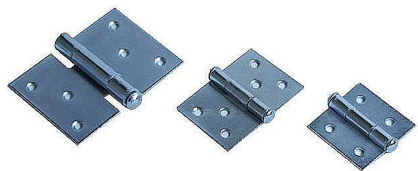

30mm závěs dvouramenný černý mat 30(70) 21905

» ZÁVĚSY, PANTY » BEDNOVÉ, SELSKÉ

Dodavatelské číslo 021905

Kód produktu 04055-0063

Balení 1 Ks

rozměr pantu 20, 30 a 40 mm je jednoho rameno ke kraji čepu

rozměr v závorce je šířka pantu v otevřeném stavu