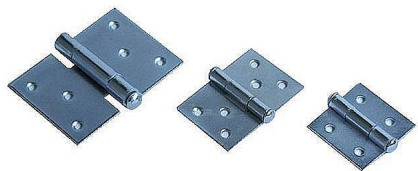

30mm závěs dvouramenný černý mat 30(70) 21905

» ZÁVĚSY, PANTY » BEDNOVÉ, SELSKÉ

Dodavatelské číslo 021905

Kód produktu 04055-0063

Balení 1 Ks

rozměr pantu 20, 30 a 40 mm je jednoho rameno ke kraji
čepu

rozměr v závorce je šířka pantu v otevřeném stavu