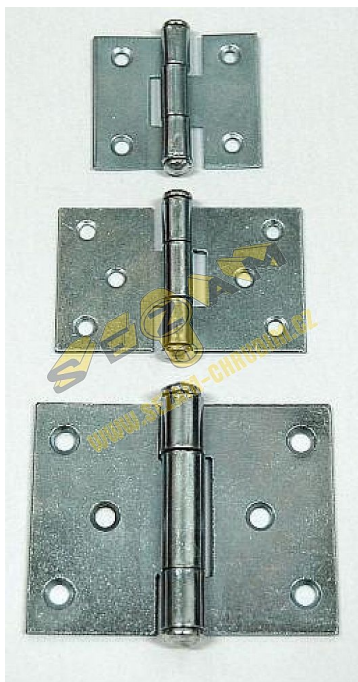

30mm závěs dvouramenný surový

» ZÁVĚSY, PANTY » BEDNOVÉ, SELSKÉ

Dodavatelské číslo	021042
EAN	8590531210426
Kód produktu	04055-0061
Balení	1 ks

Dostupnost na hlavním skladě: skladem u dodavatele