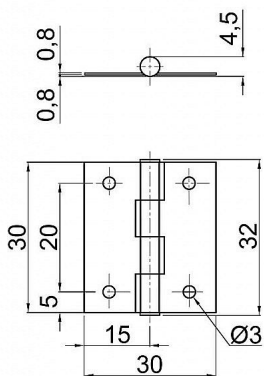

30x30 koubový závěs surový

» ZÁVĚSY, PANTY » NÁBYTKOVÉ

Kód produktu

04053-4020

Balení

1 Ks

nábytkové kloubové panty nazývané taktěž králíkařské
pro jejich časté použití na králíkárnách

Dostupnost sklad SEZAM :