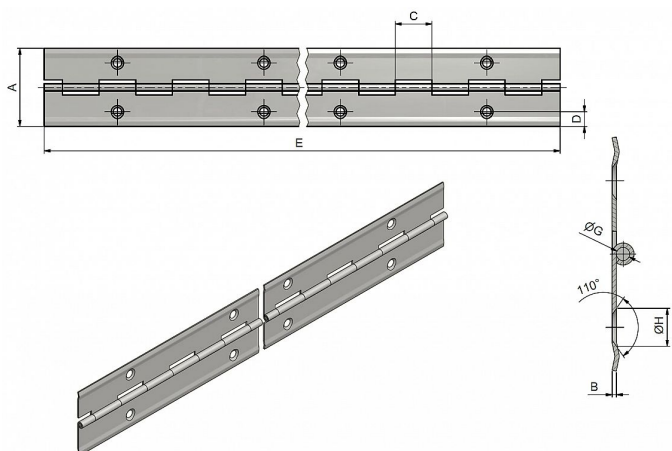

32/3500 NEREZ pianový závěs 12800004

» ZÁVĚSY, PANTY » NÁBYTKOVÉ

Dodavatelské číslo

12800004

Kód produktu

05030-4120

Balení

100 ks

Délku je možno upravit dle vlastního uvážení rozstříhem.
Závěs je vhodný k přišroubování na nábytek, skříňky, ...

Dostupnost na hlavním skladě:

skladem u dodavatele

Popis

Katalogové číslo 7202, 7200

Materiál výrobku (převažující) Ocel

K přišroub.doporučujeme Vrutky $\varnothing$ 2,5 mm minimální délky 16 mm

Český výrobek Ano

Otevřená šíře závěsu A (mm) 32

Délka závěsu E (mm) 900

Tloušťka pásky B (mm) 0,6

Rozteč otvorů F (mm) 70

Průměr čepu G (mm) 1,8

Vzdálenost otvoru D (mm) 6

Délka kloubku C (mm) 17,5

Katalogové číslo 7206, 7204

Materiál výrobku (převažující) Ocel

K přišroub.doporučujeme Vrutky $\varnothing$ 2,5 mm minimální délky 16 mm

Český výrobek Ano

Otevřená šíře závěsu A (mm) 40

Délka závěsu E (mm) 900

Tloušťka pásky B (mm) 0,6

Rozteč otvorů F (mm) 70

Průměr čepu G (mm) 1,8

Vzdálenost otvoru D (mm) 8

Délka kloubku C (mm) 17,5

Parametry

Barva

Nerez mat, F9 imitace nerez