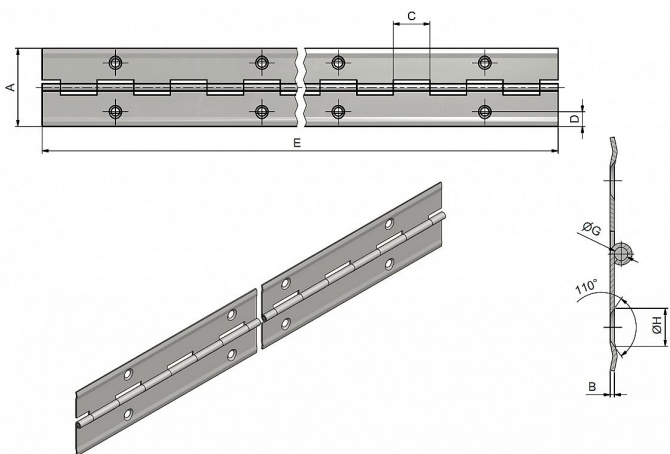

32/3500 nikel pianový závěs 7102 3704

» ZÁVĚSY, PANTY » NÁBYTKOVÉ

Dodavatelské číslo

71023704

Kód produktu

05030-4010

Balení

100 ks

Délku je možno upravit dle vlastního uvážení rozstříhem.
Závěs je vhodný k přišroubování na nábytek, skříňky, ...

Dostupnost na hlavním skladě:

skladem u dodavatele

Popis

Katalogové číslo 7202, 7200

Materiál výrobku (převažující) Ocel

K přišroub.doporučujeme Vrutky $\varnothing$ 2,5 mm minimální délky 16 mm

Český výrobek Ano

Otevřená šíře závěsu A (mm) 32

Délka závěsu E (mm) 900

Tloušťka pásky B (mm) 0,6

Rozteč otvorů F (mm) 70

Průměr čepu G (mm) 1,8

Vzdálenost otvoru D (mm) 6

Délka kloubku C (mm) 17,5

Katalogové číslo 7206, 7204

Materiál výrobku (převažující) Ocel

K přišroub.doporučujeme Vrutky $\varnothing$ 2,5 mm minimální délky 16 mm

Český výrobek Ano

Otevřená šíře závěsu A (mm) 40

Délka závěsu E (mm) 900

Tloušťka pásky B (mm) 0,6

Rozteč otvorů F (mm) 70

Průměr čepu G (mm) 1,8

Vzdálenost otvoru D (mm) 8

Délka kloubku C (mm) 17,5

Parametry

Barva

Chrom/nikl