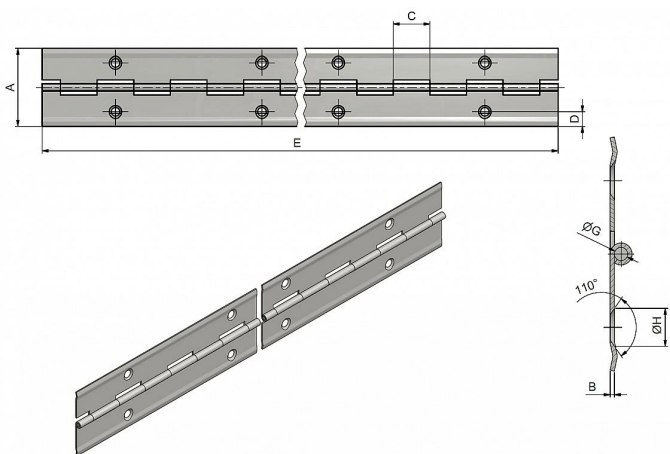

## Popis

Katalogové číslo 7202, 7200

Materiál výrobku (převažující) Ocel

K příšroub.doporučujeme Vrutky  $\varnothing$  2,5 mm minimální délky 16 mm

Český výrobek Ano

Otevřená šíře závěsu A (mm) 32

Délka závěsu E (mm) 900

Tloušťka pásky B (mm) 0,6

Rozteč otvorů F (mm) 70

Průměr čepu G (mm) 1,8

Vzdálenost otvoru D (mm) 6

Délka kloubku C (mm) 17,5

Katalogové číslo 7206, 7204

Materiál výrobku (převažující) Ocel

K příšroub.doporučujeme Vrutky  $\varnothing$  2,5 mm minimální délky 16 mm

Český výrobek Ano

Otevřená šíře závěsu A (mm) 40

Délka závěsu E (mm) 900

Tloušťka pásky B (mm) 0,6

Rozteč otvorů F (mm) 70

Průměr čepu G (mm) 1,8

Vzdálenost otvoru D (mm) 8

Délka kloubku C (mm) 17,5

Délku je možno upravit dle vlastního uvážení rozstřihem. Závěs je vhodný k přišroubování na nábytek, skříňky, ...

Dostupnost na hlavním skladě:

více než 20 ks