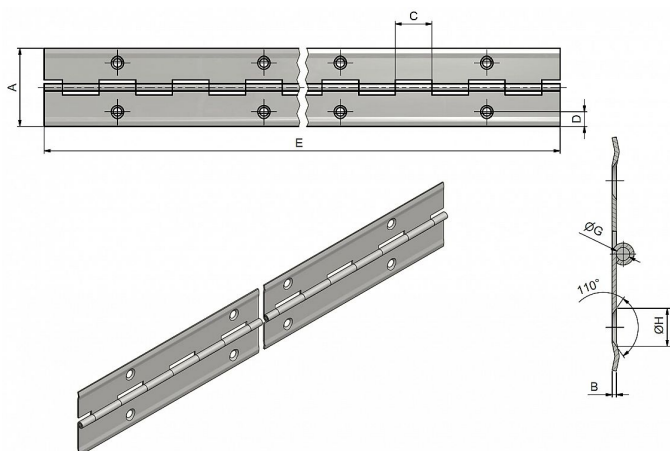

32/3500 surový pianový závěs

» ZÁVĚSY, PANTY » NÁBYTKOVÉ

Kód produktu

05030-4020

Balení

1 ks

Délku je možno upravit dle vlastního uvážení rozstříhem.
Závěs je vhodný k přišroubování na nábytek, skříňky, ...

Dostupnost na hlavním skladě:

skladem u dodavatele

Popis

Katalogové číslo 7202, 7200

Materiál výrobku (převažující) Ocel

K přišroub.doporučujeme Vrutky $\varnothing$ 2,5 mm minimální délky 16 mm

Český výrobek Ano

Otevřená šíře závěsu A (mm) 32

Délka závěsu E (mm) 900

Tloušťka pásky B (mm) 0,6

Rozteč otvorů F (mm) 70

Průměr čepu G (mm) 1,8

Vzdálenost otvoru D (mm) 6

Délka kloubku C (mm) 17,5

Katalogové číslo 7206, 7204

Materiál výrobku (převažující) Ocel

K přišroub.doporučujeme Vrutky $\varnothing$ 2,5 mm minimální délky 16 mm

Český výrobek Ano

Otevřená šíře závěsu A (mm) 40

Délka závěsu E (mm) 900

Tloušťka pásky B (mm) 0,6

Rozteč otvorů F (mm) 70

Průměr čepu G (mm) 1,8

Vzdálenost otvoru D (mm) 8

Délka kloubku C (mm) 17,5