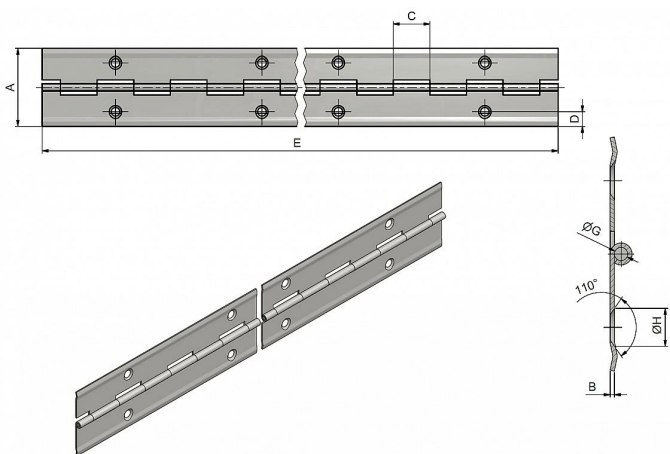

## Popis

Katalogové číslo 7202, 7200

Materiál výrobku (převažující) Ocel

K příšroub.doporučujeme Vrutky  $\varnothing$  2,5 mm minimální délky 16 mm

Český výrobek Ano

Otevřená šíře závěsu A (mm) 32

Délka závěsu E (mm) 900

Tloušťka pásky B (mm) 0,6

Rozteč otvorů F (mm) 70

Průměr čepu G (mm) 1,8

Vzdálenost otvoru D (mm) 6

Délka kloubku C (mm) 17,5

Katalogové číslo 7206, 7204

Materiál výrobku (převažující) Ocel

K příšroub.doporučujeme Vrutky  $\varnothing$  2,5 mm minimální délky 16 mm

Český výrobek Ano

Otevřená šíře závěsu A (mm) 40

Délka závěsu E (mm) 900

Tloušťka pásky B (mm) 0,6

Rozteč otvorů F (mm) 70

Průměr čepu G (mm) 1,8

Vzdálenost otvoru D (mm) 8

Délka kloubku C (mm) 17,5

Kód produktu

05030-3960

Balení

100 ks

Délku je možno upravit dle vlastního uvážení rozstříhem.  
Závěs je vhodný k přišroubování na nábytek, skříňky, ...

Dostupnost na hlavním skladě:

skladem u dodavatele