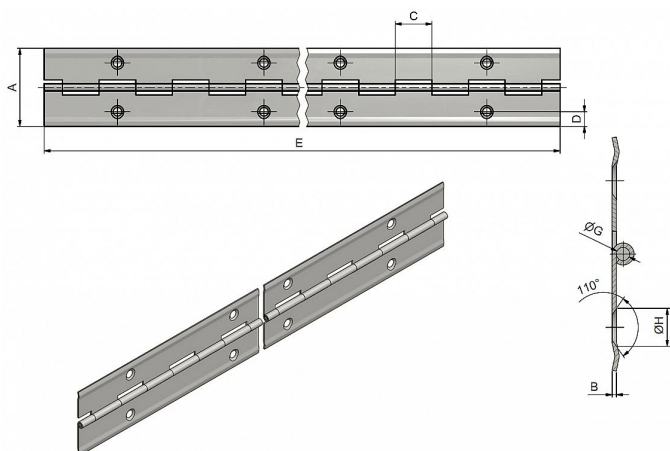

32/900 NEREZ pianový závěs

» ZÁVĚSY, PANTY » NÁBYTKOVÉ

Popis

Katalogové číslo 7202, 7200

Materiál výrobku (převažující) Ocel

K příšroub.doporučujeme Vrutky \varnothing 2,5 mm minimální délky 16 mm

Český výrobek Ano

Otevřená šíře závěsu A (mm) 32

Délka závěsu E (mm) 900

Tloušťka pásky B (mm) 0,6

Rozteč otvorů F (mm) 70

Průměr čepu G (mm) 1,8

Vzdálenost otvoru D (mm) 6

Délka kloubku C (mm) 17,5

Katalogové číslo 7206, 7204

Materiál výrobku (převažující) Ocel

K příšroub.doporučujeme Vrutky \varnothing 2,5 mm minimální délky 16 mm

Český výrobek Ano

Otevřená šíře závěsu A (mm) 40

Délka závěsu E (mm) 900

Tloušťka pásky B (mm) 0,6

Rozteč otvorů F (mm) 70

Průměr čepu G (mm) 1,8

Vzdálenost otvoru D (mm) 8

Délka kloubku C (mm) 17,5

Kód produktu

05030-3960

Balení

100 ks