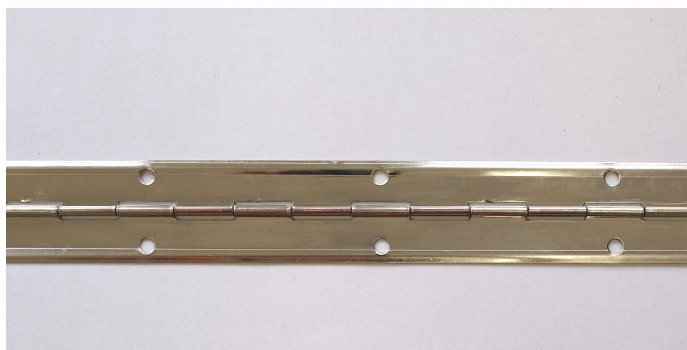

# 32/900 nikel pianový závěs 7200

» ZÁVĚSY, PANTY » NÁBYTKOVÉ

## Popis

Katalogové číslo 7202, 7200

Materiál výrobku (převažující) Ocel

K přišroub.doporučujeme Vruty  $\varnothing$  2,5 mm minimální délky 16 mm

Český výrobek Ano

Otevřená šíře závěsu A (mm) 32

Délka závěsu E (mm) 900

Tloušťka pásky B (mm) 0,6

Rozteč otvorů F (mm) 70

Průměr čepu G (mm) 1,8

Vzdálenost otvoru D (mm) 6

Délka kloubku C (mm) 17,5

Katalogové číslo 7206, 7204

Materiál výrobku (převažující) Ocel

K přišroub.doporučujeme Vruty  $\varnothing$  2,5 mm minimální délky 16 mm

Český výrobek Ano

Otevřená šíře závěsu A (mm) 40

Délka závěsu E (mm) 900

Tloušťka pásky B (mm) 0,6

Rozteč otvorů F (mm) 70

Průměr čepu G (mm) 1,8

Vzdálenost otvoru D (mm) 8

Délka kloubku C (mm) 17,5