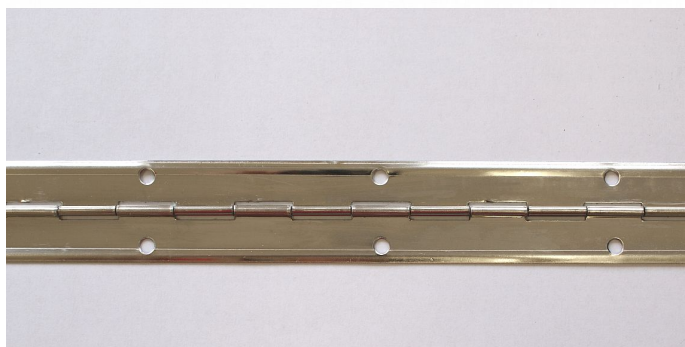

32/900 nikel pianový závěs 7200

» ZÁVĚSY, PANTY » NÁBYTKOVÉ

Popis

Katalogové číslo 7202, 7200 Materiál výrobku (převažující) Ocel K přišroub.doporučujeme Vrutý ø 2,5 mm minimální délky 16 mm Český výrobek Ano Otevřená šíře závěsu A (mm) 32 Délka závěsu E (mm) 900 Tloušťka pásky B (mm) 0,6 Rozteč otvorů F (mm) 70 Průměr čepu G (mm) 1,8 Vzdálenost otvoru D (mm) 6 Délka kloubku C (mm) 17,5 Katalogové číslo 7206, 7204 Materiál výrobku (převažující) Ocel K přišroub.doporučujeme Vrutý ø 2,5 mm minimální délky 16 mm Český výrobek Ano Otevřená šíře závěsu A (mm) 40 Délka závěsu E (mm) 900 Tloušťka pásky B (mm) 0,6 Rozteč otvorů F (mm) 70 Průměr čepu G (mm) 1,8 Vzdálenost otvoru D (mm) 8 Délka kloubku C (mm) 17,5

Dodavatelské číslo	72003704
EAN	8590867023417
Kód produktu	05030-3950
Balení	100 Ks

Délku je možno upravit dle vlastního uvážení rozstřihem. Závěs je vhodný k přišroubování na nábytek, skřínky, ...

Dostupnost sklad SEZAM : skladem

Parametry

Barva	Chrom/nikl
-------	------------