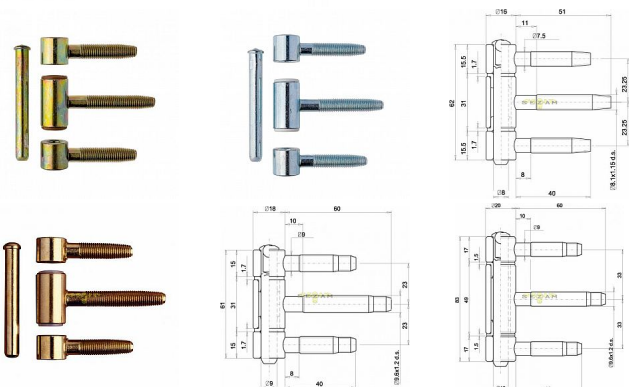

# 320x16 závěs Bronz

» ZÁVĚSY, PANTY » DVEŘNÍ » Šroubovací

Kód produktu

03610-0610

Balení

1 ks

Dveřní závěs OTLAV 320, průměr 16, 18 a 20 mm, různé povrchy. Kompletní závěs pro dveře do 80 kg. Jeden kus tedy obsahuje všechny části produktu.

## Popis

Popis

Použití: dřevo

Váha dveří: 60 kg (průměr 16 mm) / 80 kg (průměr 18 a 20 mm)

Průměr: 16, 18 a 20 mm

Kompletní závěs: osa + 3 díly s nylonovým kroužkem

Jeden kus tedy obsahuje všechny části produktu